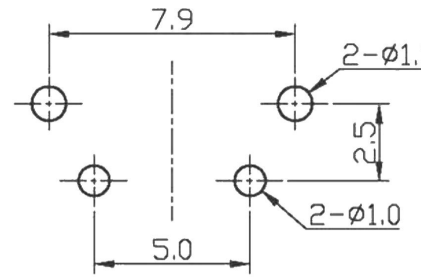

ROHS

MODEL NO	L	X
TC-0401	5.0	3.85
TC-0402	9.0	7.85
TC-0404	7.0	5.85

东莞市溪榜电子有限公司
DONG GUAN XI BANG ELECTRONICS CO.,LTD

TITLE : TACT SWITCH
MODEL : TC-0401 □ TC-0402 □ TC-0404 □ (W227)

UNIT : MM	DWN.	DATE	TOLERANCE	ANGLE TOL
SCALE : 4 : 1	CHK'D	DATE	<=1.5mm±0.1	±2°
VBRSION	01	APPD.	> 1.5mm±0.2	