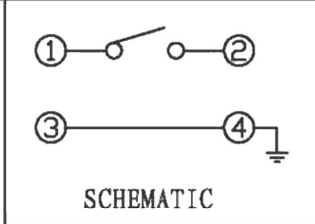

ROHS

MODEL NO	L	X
TC-0401	5.0	3.85
TC-0402	9.0	7.85
TC-0404	7.0	5.85

东莞市溪榜电子有限公司
DONG GUAN XI BANG ELECTRONICS CO.,LTD

TITLE : TACT SWITCH
MODEL : TC-0401 □ TC-0402 □ TC-0404 □ (W227)

UNIT : MM	DWN.	DATE	TOLERANCE	ANGLE TOL
SCALE : 4 : 1	CHK'D	DATE	<=1.5mm±0.1	±2°
VBRSION	01	APPD.	> 1.5mm±0.2	