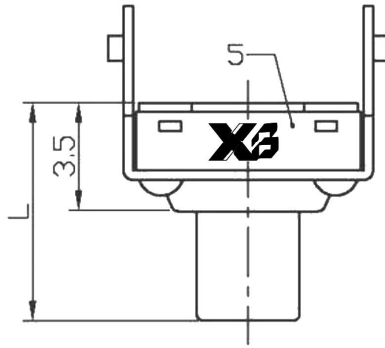

ROHS

MODEL NO	L	X
TC-0401	5.0	3.85
TC-0402	9.0	7.85
TC-0404	7.0	5.85

东莞市溪榜电子有限公司
DONG GUAN XI BANG ELECTRONICS CO.,LTD

TITLE : TACT SWITCH
MODEL : TC-0401 □ TC-0402 □ TC-0404 □ (W227)

UNIT : MM	DWN.	DATE	TOLERANCE	ANGLE TOL
SCALE : 4 : 1	CHK'D	DATE	<=1.5mm±0.1	±2°
VBRSION	01	APPD.	> 1.5mm±0.2	