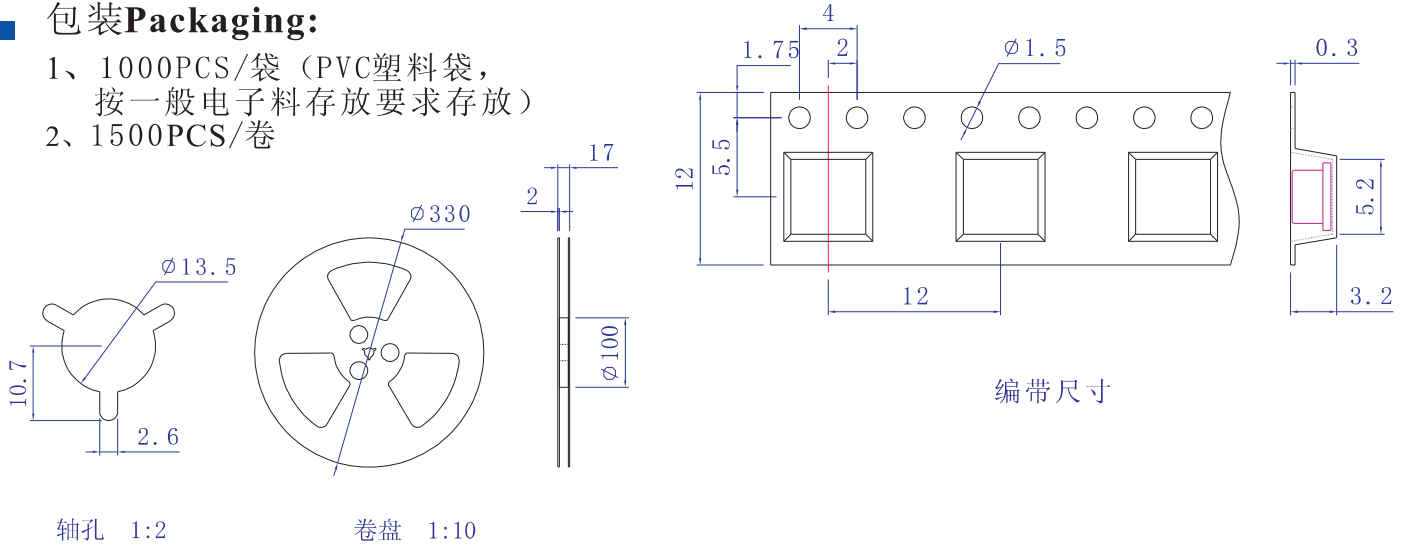

产品规格书 Product Details specification

产品名称 Title	File No.	Version	Date	Page
XB-SW-3827-45TD 倾斜开关	XB-SW-3D-147	2023-B2	2023.02.09	5/6

■ 包装 Packaging:

- 1000PCS/袋 (PVC塑料袋, 按一般电子料存放要求存放)
- 1500PCS/卷

管制要点

项目	温度范围(°C)	维持时间(秒)	温度斜率 (°C/秒)
预热区	50-140	60-80	< 3
恒温区	140-190	60-120	< 1
回流区	217以上	40-60	< 2
峰值温度	240-250°C		
冷却区	降温斜率 < 3°C/秒		
链速	70-85 cm/min		