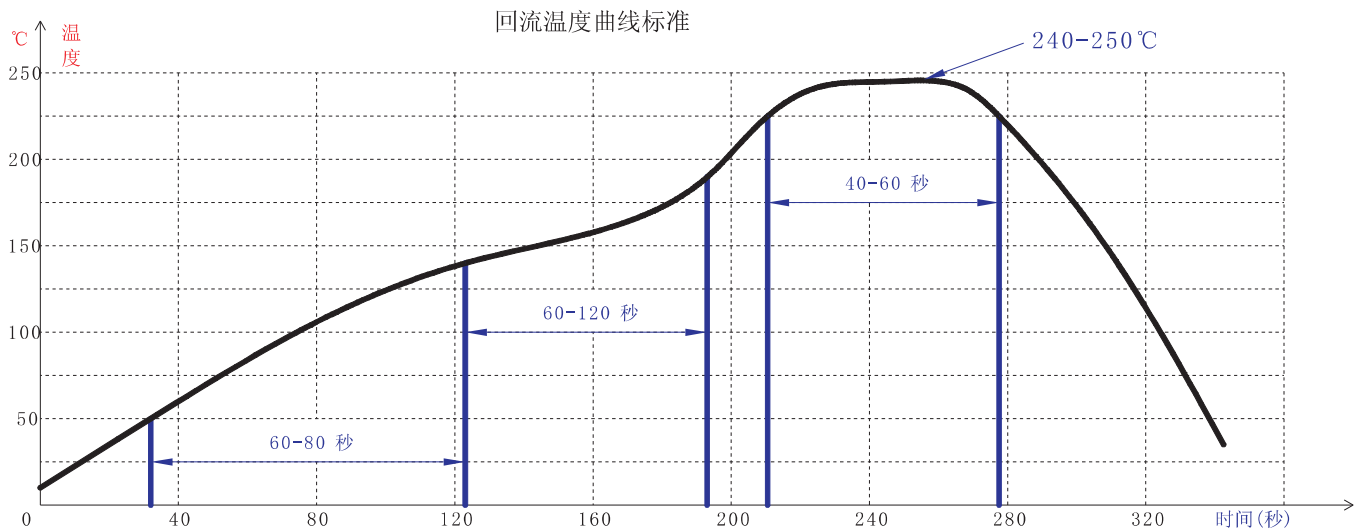

产品规格书 Product Details specification

产品名称 Title	File No.	Version	Date	Page
XB-SW-3827-45TD 倾斜开关	XB-SW-3D-147	2023-B2	2023.02.09	5/6

■ 包装 Packaging:

- 1000PCS/袋 (PVC塑料袋, 按一般电子料存放要求存放)
- 1500PCS/卷

管制要点

项目	温度范围(°C)	维持时间(秒)	温度斜率 (°C/秒)
预热区	50-140	60-80	< 3
恒温区	140-190	60-120	< 1
回流区	217以上	40-60	< 2
峰值温度	240-250°C		
冷却区	降温斜率 < 3°C/秒		
链速	70-85 cm/min		