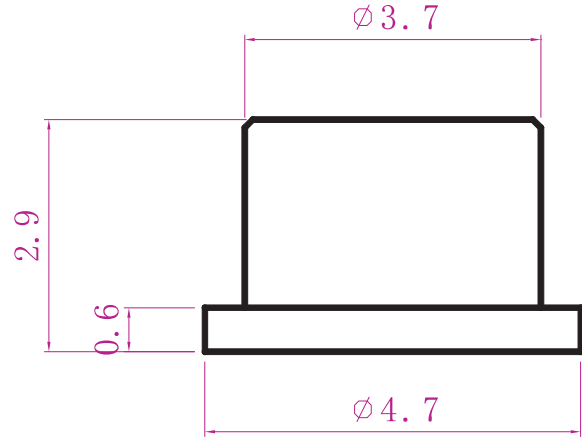

## 产品规格书 Product Details specification

产品名称 Title	File No.	Version	Date	Page
XB-SW-3827-45TD 倾斜开关	XB-SW3D-147	2023-B2	2023.02.09	4/6

### 尺寸 SIZE

Unit: mm,  
Tolerance  $\pm 0.15$

焊盘位