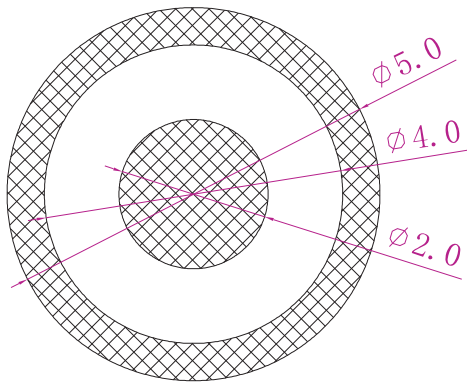

产品规格书 Product Details specification

产品名称 Title	File No.	Version	Date	Page
XB-SW-3827-45TD 倾斜开关	XB-SW3D-147	2023-B2	2023.02.09	4/6

尺寸 SIZE

Unit: mm,
Tolerance ± 0.15

焊盘位